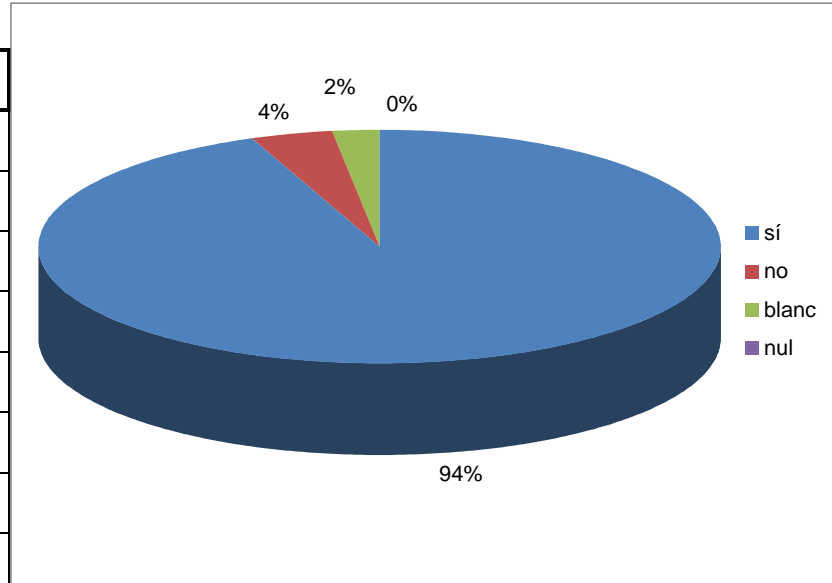

RESULTAT CONSULTA AL MASNOU

		vots	sí	%	no	%	blanc	%	nul	%
masgent1	mesa 1	845	785	92,90	41	4,85	19	2,25	0	0,00
masgent2	mesa 2	633	592	93,52	24	3,79	16	2,53	1	0,16
masgent3	mesa 3	517	485	93,81	19	3,68	13	2,51	0	0,00
masramon1	mesa 4	578	530	91,70	36	6,23	12	2,08	0	0,00
mascafe1	mesa 5	442	413	93,44	14	3,17	13	2,94	2	0,45
masfutbol1	mesa 6	247	236	95,55	9	3,64	2	0,81	0	0,00
masberganti1	mesa 7	349	340	97,42	7	2,01	2	0,57	0	0,00
masvaillets1	mesa 8	364	346	95,05	13	3,57	5	1,37	0	0,00

cens %

18592

21,38

3975	3727	93,76	163	4,101	82	2,063	3	0,075
-------------	-------------	--------------	------------	--------------	-----------	--------------	----------	--------------

Gent del Masnou 1995
 Ramon y Cajal 578
 Café para todos 442
 C.D.Masnou 247
 Bergantí 349
 Vaillets 364